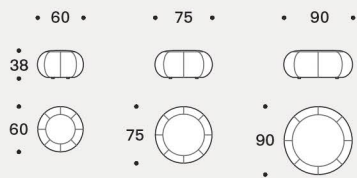

Poltrona / Armchair

Poltroncina / Small armchair

Divano / Sofa

Pouf con telaio / Pouf wiht frame

Pouf

Finitura struttura / Frame finish

1 2

- 1 Ottone satinato / Satin brass / Laiton satiné / Latón satinado
- 2 Grigio / Grey / Gris / Gris