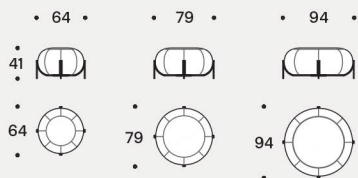

Poltrona / Armchair

Poltroncina / Small armchair

Divano / Sofa

Pouf con telaio / Pouf wiht frame

Pouf

Finitura struttura / Frame finish

1 2

- 1 Ottone satinato / Satin brass / Laiton satiné / Latón satinado
- 2 Grigio / Grey / Gris / Gris